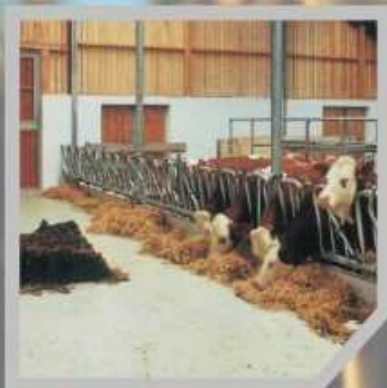

# GRINDŲ DANGA ŽEMĖS ŪKIUI

# GRINDŲ APSAUGA IR REMONTAS ŽEMĖS ŪKYJE

Tam, kad pasiektume ilgalaikės sėkmės žemės ūkio produkcijos gamyboje, reikia pasirūpinti patikima grindų apsauga patalpose. Visi paviršiai turi būti ne tik higieniški bei lengvai prižiūrimi, bet ir patvarūs. Gyvulininkystės patalpose, kepyklose, mėsos, pieno, žuvies perdirbimo cechuose reikalinga apsauga nuo cheminio poveikio, pavyzdžiui, organinių rūgščių ir druskos. Remmers aukštos kokybės dangos gali išlaikyti mechaninius ir cheminius krūvius įvairiose žemės ūkio, maisto pramonės patalpose bei produkcijos sandėliuose!

Žemės ūkio paskirties dangos užsakovas yra vienas reikliausių klientų. Vienu metu jis turi daug įvairių reikalavimų. Kvalifikuotai pagamintos Remmers dangos atitinka pačius griežčiausius reikalavimus. REMMERS specialistai visada padės išsirinkti dangos sistemą ir suteiks kvalifikuotos informacijos apie jos dengimą. Reikliausi klientai yra patenkinti REMMERS dangomis.